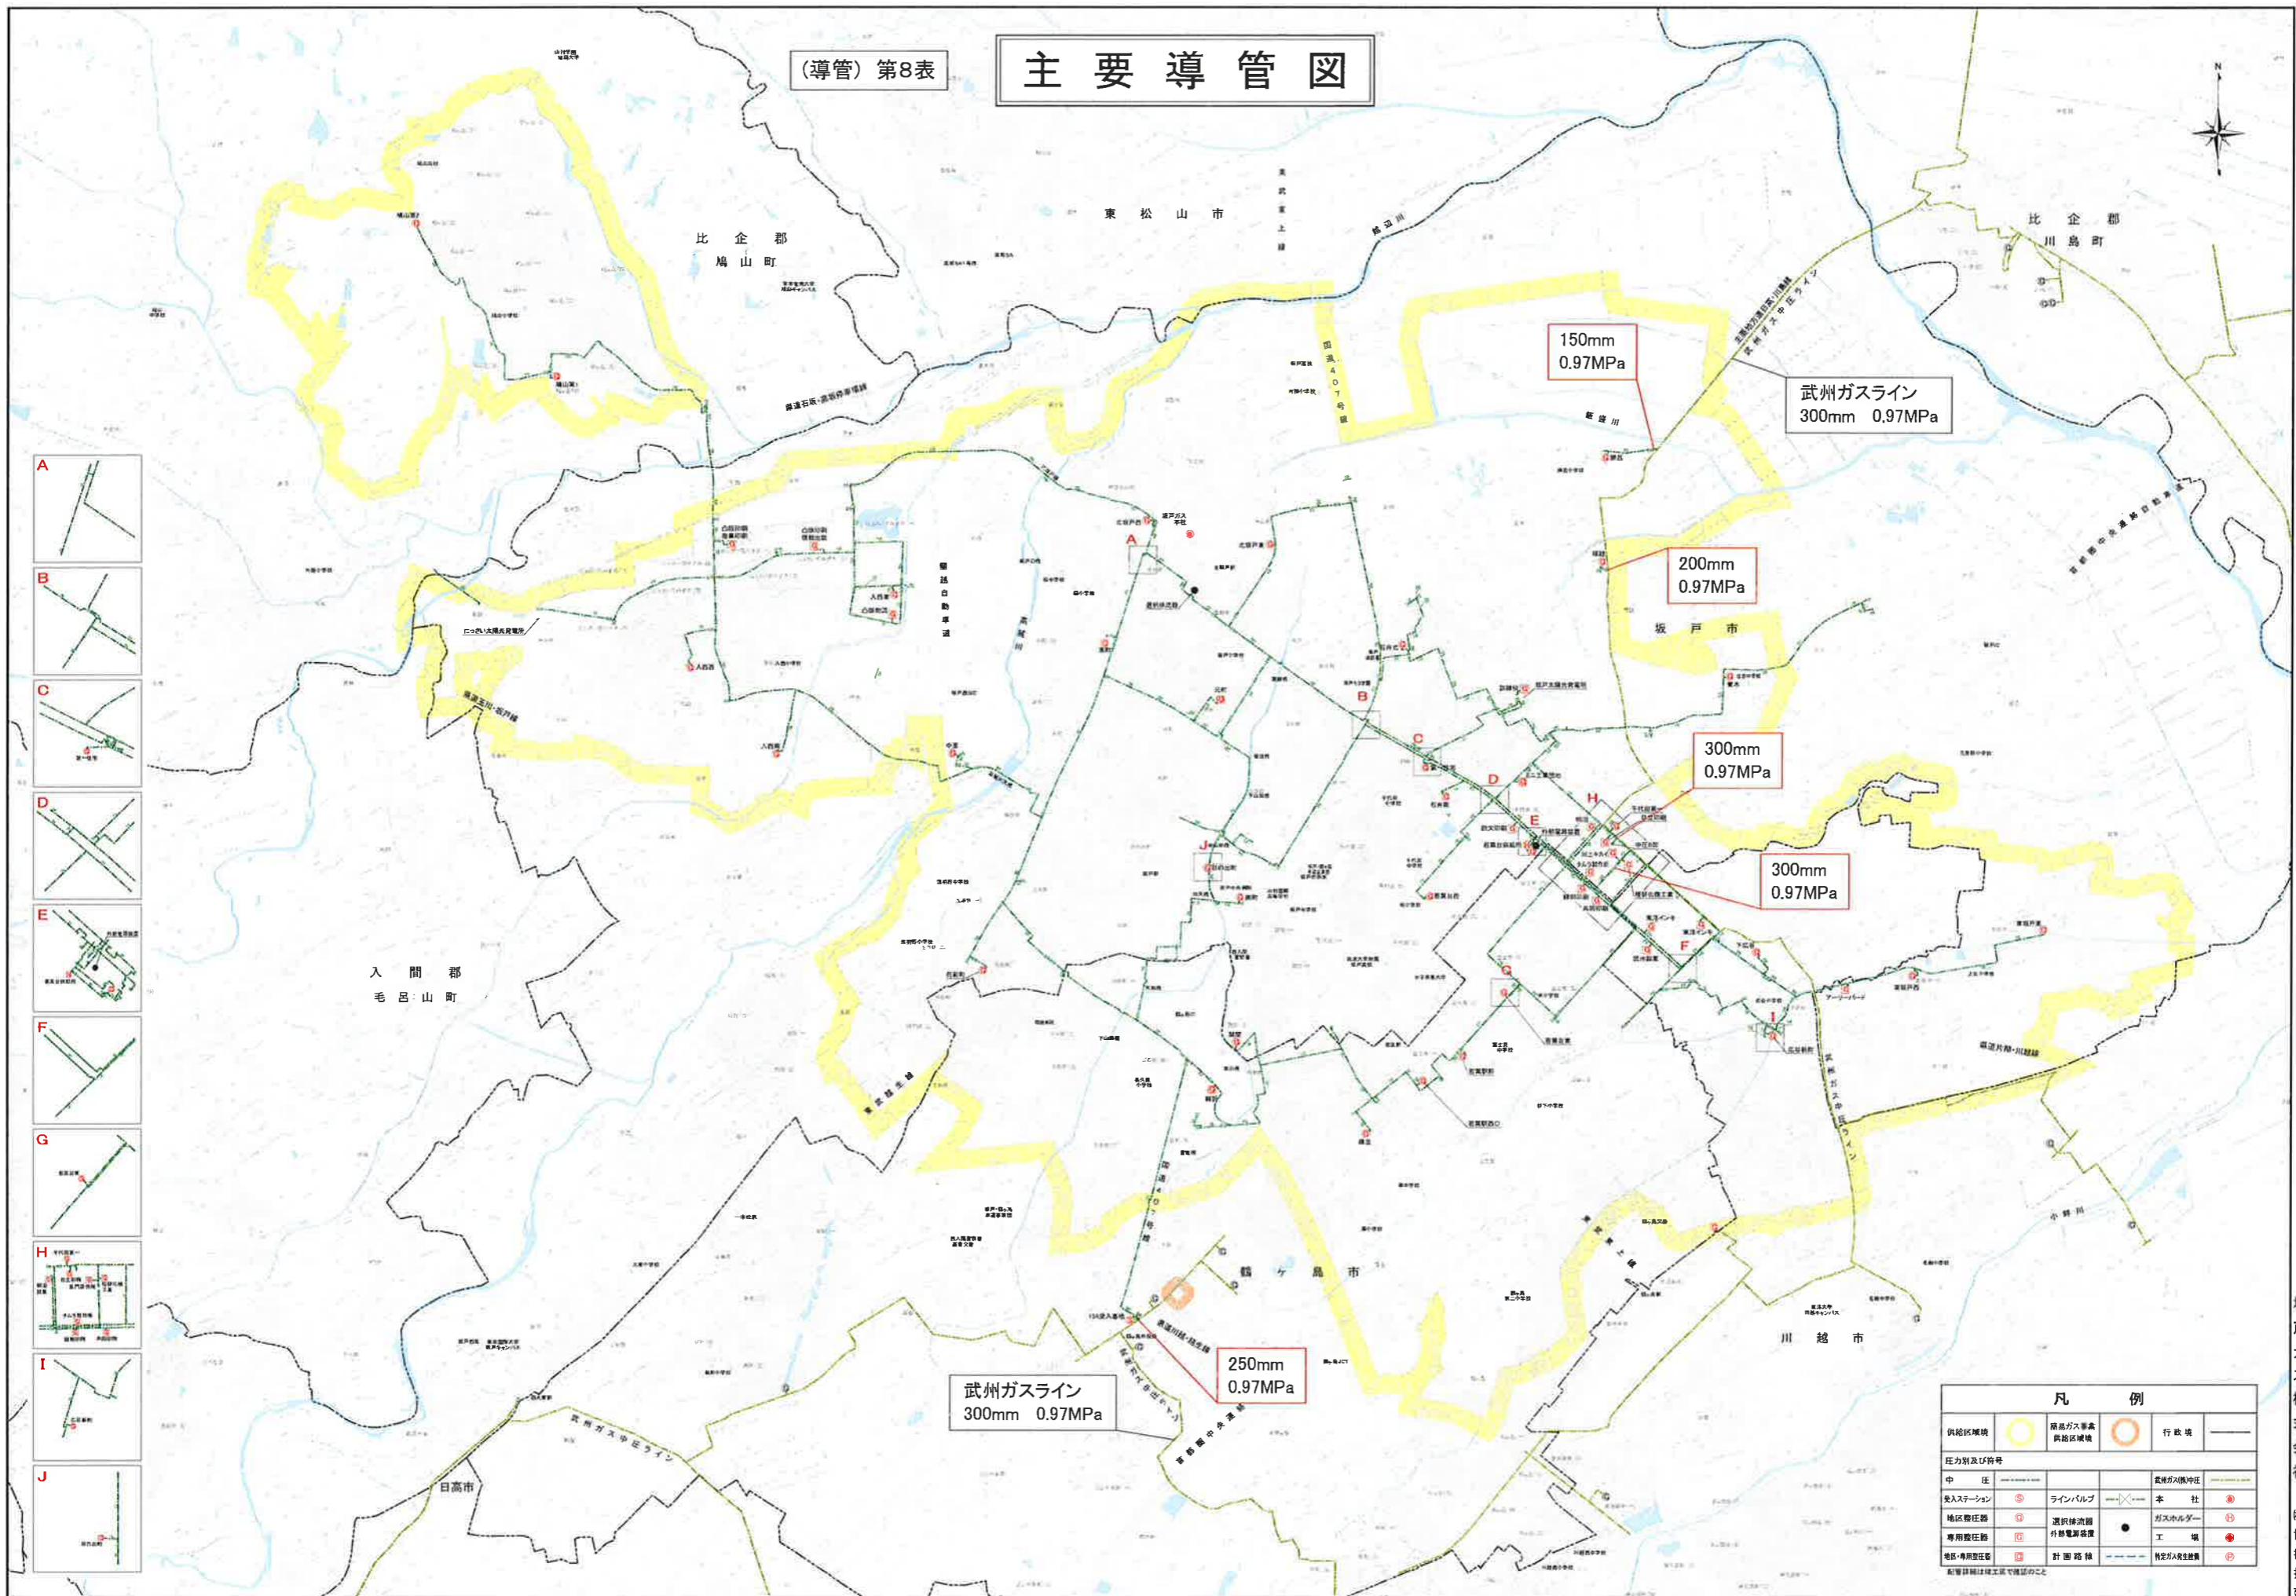

主要導管図

(導管) 第8表

- A
- B
- C
- D
- E
- F
- G
- H
- I
- J

凡 例			
供給区域	武州ガス事業供給区域	行政界	—
中 任	責任別記号	責任別記号	責任別記号
受入ステーション	⑤	責任別記号	責任別記号
地区配管	⑥	責任別記号	責任別記号
専用配管	⑦	責任別記号	責任別記号
地区専用配管	⑧	責任別記号	責任別記号