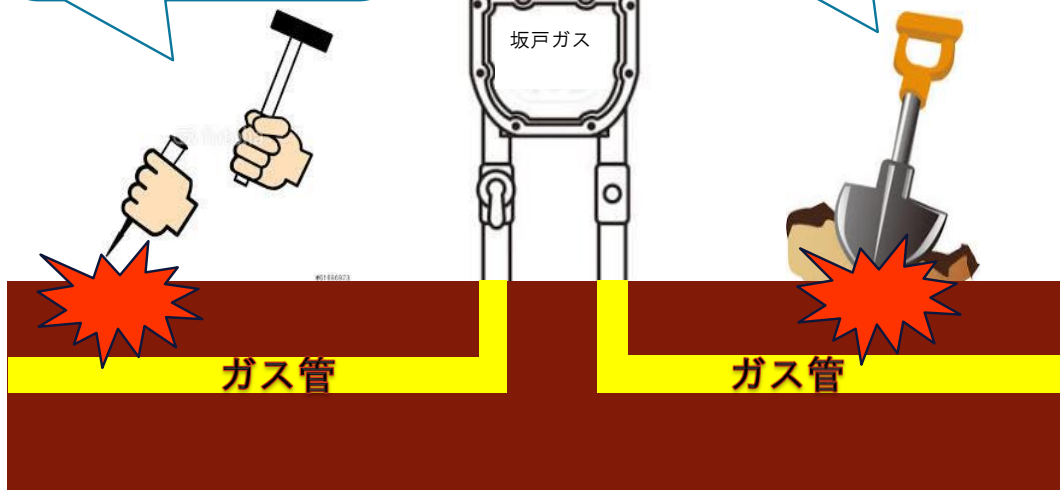

防草シートを設置するお客様へ 大切なお知らせ

ガス管の損傷によるガス漏れを防ぐためご協力お願いいたします。
住宅の敷地内にはガス管が埋設されている部分があるので注意が必要です。

防草シートを
敷いて固定する
ピンを打つ!

庭をシャベル
などで掘る

防草シートを設置する際は
事前に坂戸ガスへご連絡を
お願いいたします。

坂戸ガス株式会社

☎ 0120-35-2025

☎ 049-284-9000